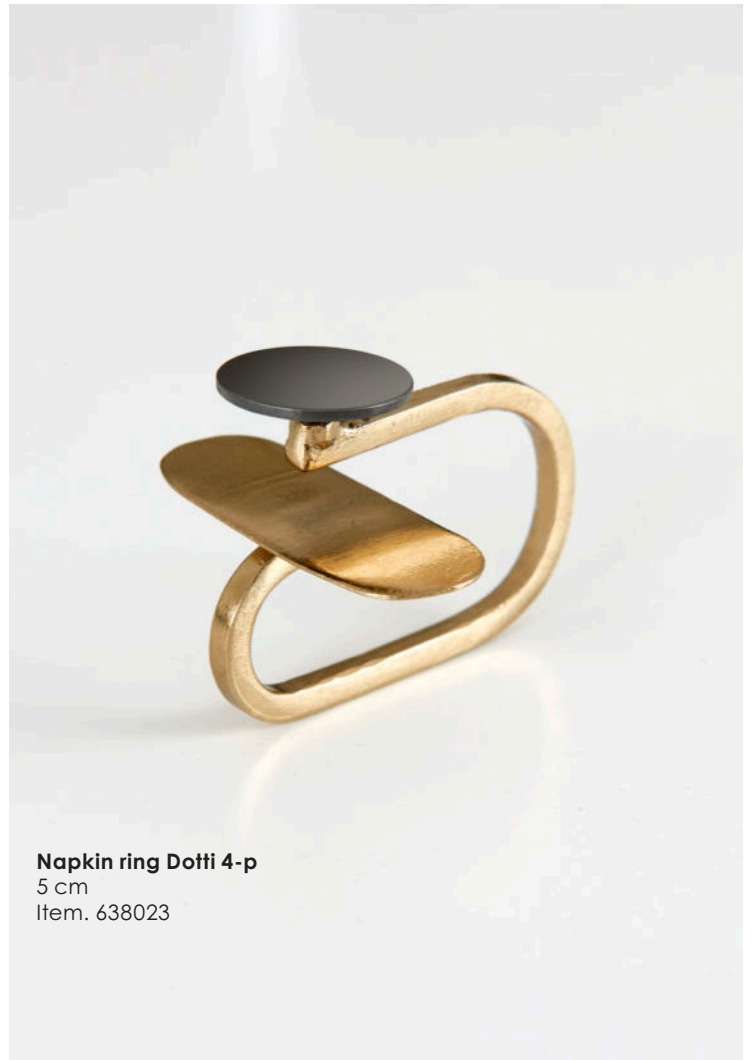

PROVENCE WINE & WATER

Provence wine glass 4-p
H23 B10
Item. 541320

Provence selter glass 4-p
H10 D9 cm
Item. 541319

Placemat Leone
Beige 4-p
44x33 cm
Item. 1372

Napkin ring Dotti 4-p
5 cm
Item. 638023

Placemat Leone
Taupe 4-p
44x33 cm
Item. 1373