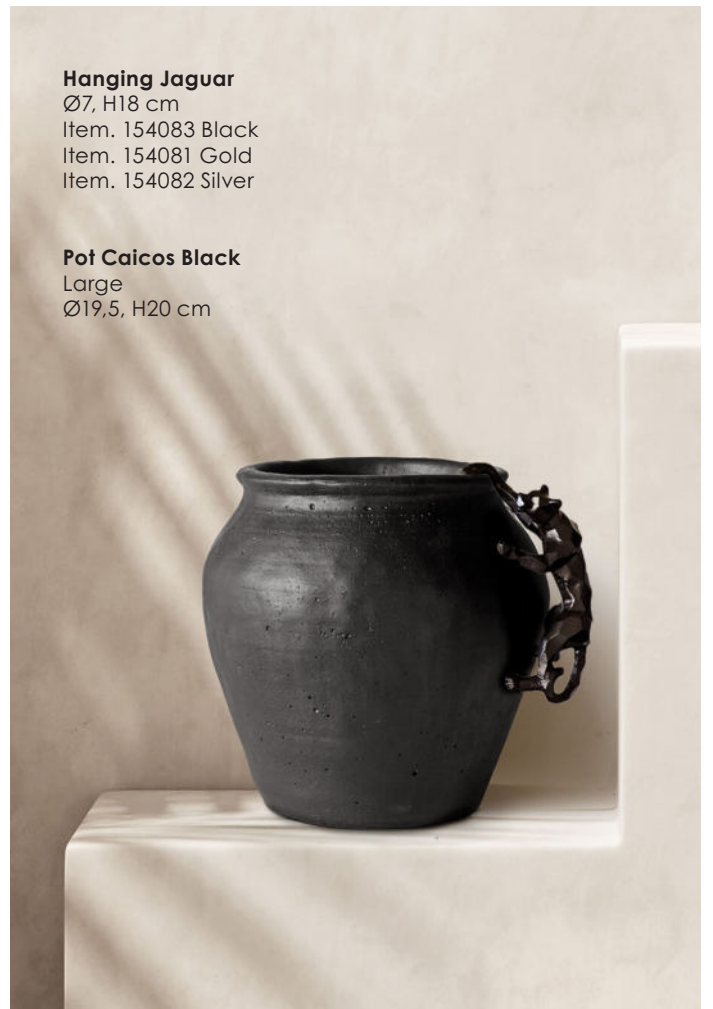

Champagne glass Grace
Smokey, 4-p
320 ml
Item 444005

NEW COCKTAIL HOUR IN SMOKEY GLASS

Cocktailglass Grace
Smokey
4-p
tem.444009

Jar Zulu Grand
14x 21cm
Item. 1399

Jar Zulu Pettit
11x18 cm
Item. 1398

Tray Sierra
22x30 cm
Item. 1380