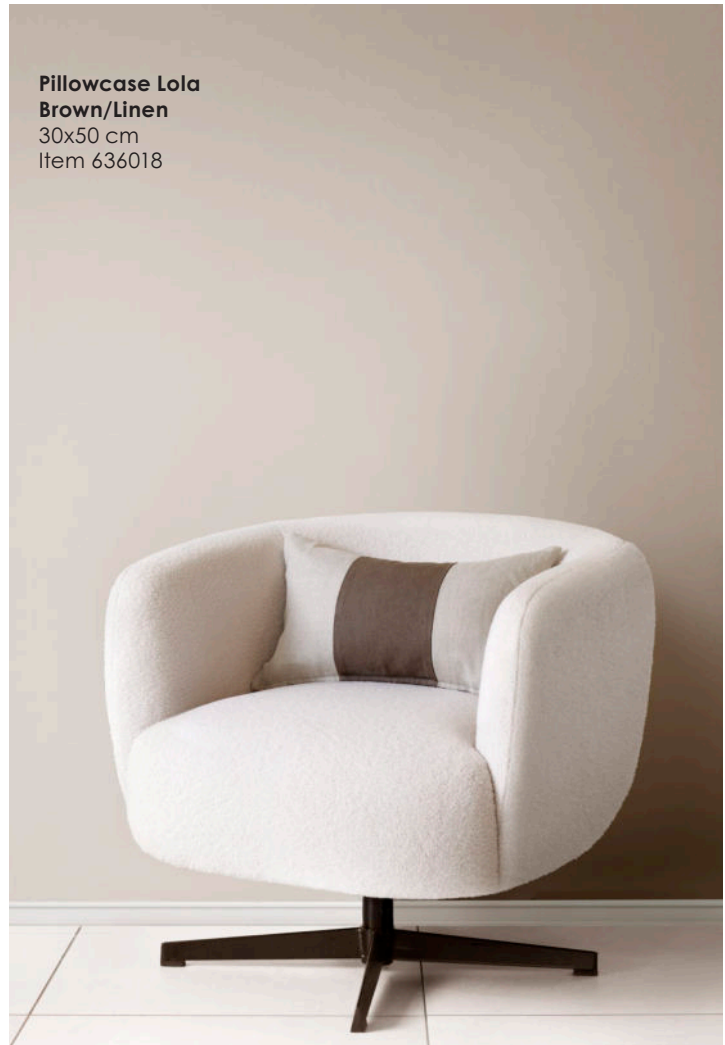

Pillowcase Lola
Brown/Linen
30x50 cm
Item 636018